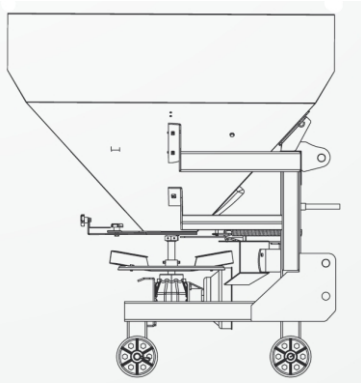

## Разбрасыватель прицепной двухдисковый "АХАНО" серии Т/TW

Прицепные разбрасыватели АХАНО предназначены для поверхностного высева гранулированных минеральных удобрений на возделываемых полях, лугах, пастбищах. Агрегируются с тракторами от 90 л.с до 110 л.с.. Емкость бункера 2500, 3000 и 3500 литров. Ширина разбрасывания от 26 до 36 метров. Нижний зацеп для тракторов отечественного производства. Серия Т - одна ось (два колеса 10.0/80.12) и серия TW - две оси (четыре колеса 10.0/80.12).

- 1- механизм настройки;
- 2- бункер;
- 3- шасси;
- 4- диск разбрасыватель;
- 5- шасси;
- 6- коробка передач;
- 7- диск разбрасыватель;
- 8- механизм настройки;

Параметр/Модель	T2500	T3000	TW3000	TW3500
Тип машины	прицепная, нижний зацеп			
Подвеска	одна ось, два колеса		две оси, четыре колеса	
Габаритные размеры	1,3x2,2x2,33	1,3x2,2x2,38	1,3x2,2x2,33	1,3x2,2x2,43
Транспортная скорость	15			
Вес машины	780	795	820	840
Емкость бункера	2500	3000	2500	3000
Рабочая ширина	26-36			
Рабочая скорость	8-12			
Норма высева	100-1500			
Расстояние между коробками передач	100			
Дозирующий аппарат	щелевой			
Привод заслонок	независимый, гидравлический для каждой заслонки			
Обороты ВОМ	540			