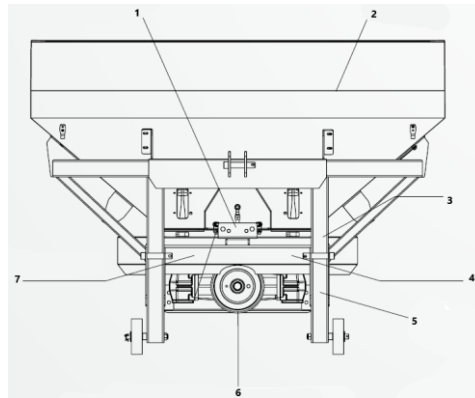

## Разбрасыватель прицепной двухдисковый "АХАНО" серии Т/TW

Прицепные разбрасыватели АХАНО предназначены для поверхностного высева гранулированных минеральных удобрений на возделываемых полях, лугах, пастбищах. Агрегируются с тракторами от 90 л.с до 110 л.с.. Емкость бункера 2500, 3000 и 3500 литров. Ширина разбрасывания от 26 до 36 метров. Нижний зацеп для тракторов отечественного производства. Серия Т - одна ось (два колеса 10.0/80.12) и серия TW - две оси (четыре колеса 10.0/80.12).

- 1- механизм настройки;
- 2- бункер;
- 3- шасси;
- 4- диск разбрасыватель;
- 5- шасси;
- 6- коробка передач;
- 7- диск разбрасыватель;
- 8- механизм настройки;

Параметр/Модель	T2500	T3000	TW3000	TW3500
Тип машины	прицепная, нижний зацеп			
Подвеска	одна ось, два колеса		две оси, четыре колеса	
Габаритные размеры	1,3x2,2x2,33	1,3x2,2x2,38	1,3x2,2x2,33	1,3x2,2x2,43
Транспортная скорость	15			
Вес машины	780	795	820	840
Емкость бункера	2500	3000	2500	3000
Рабочая ширина	26-36			
Рабочая скорость	8-12			
Норма высева	100-1500			
Расстояние между коробками передач	100			
Дозирующий аппарат	щелевой			
Привод заслонок	независимый, гидравлический для каждой заслонки			
Обороты ВОМ	540			