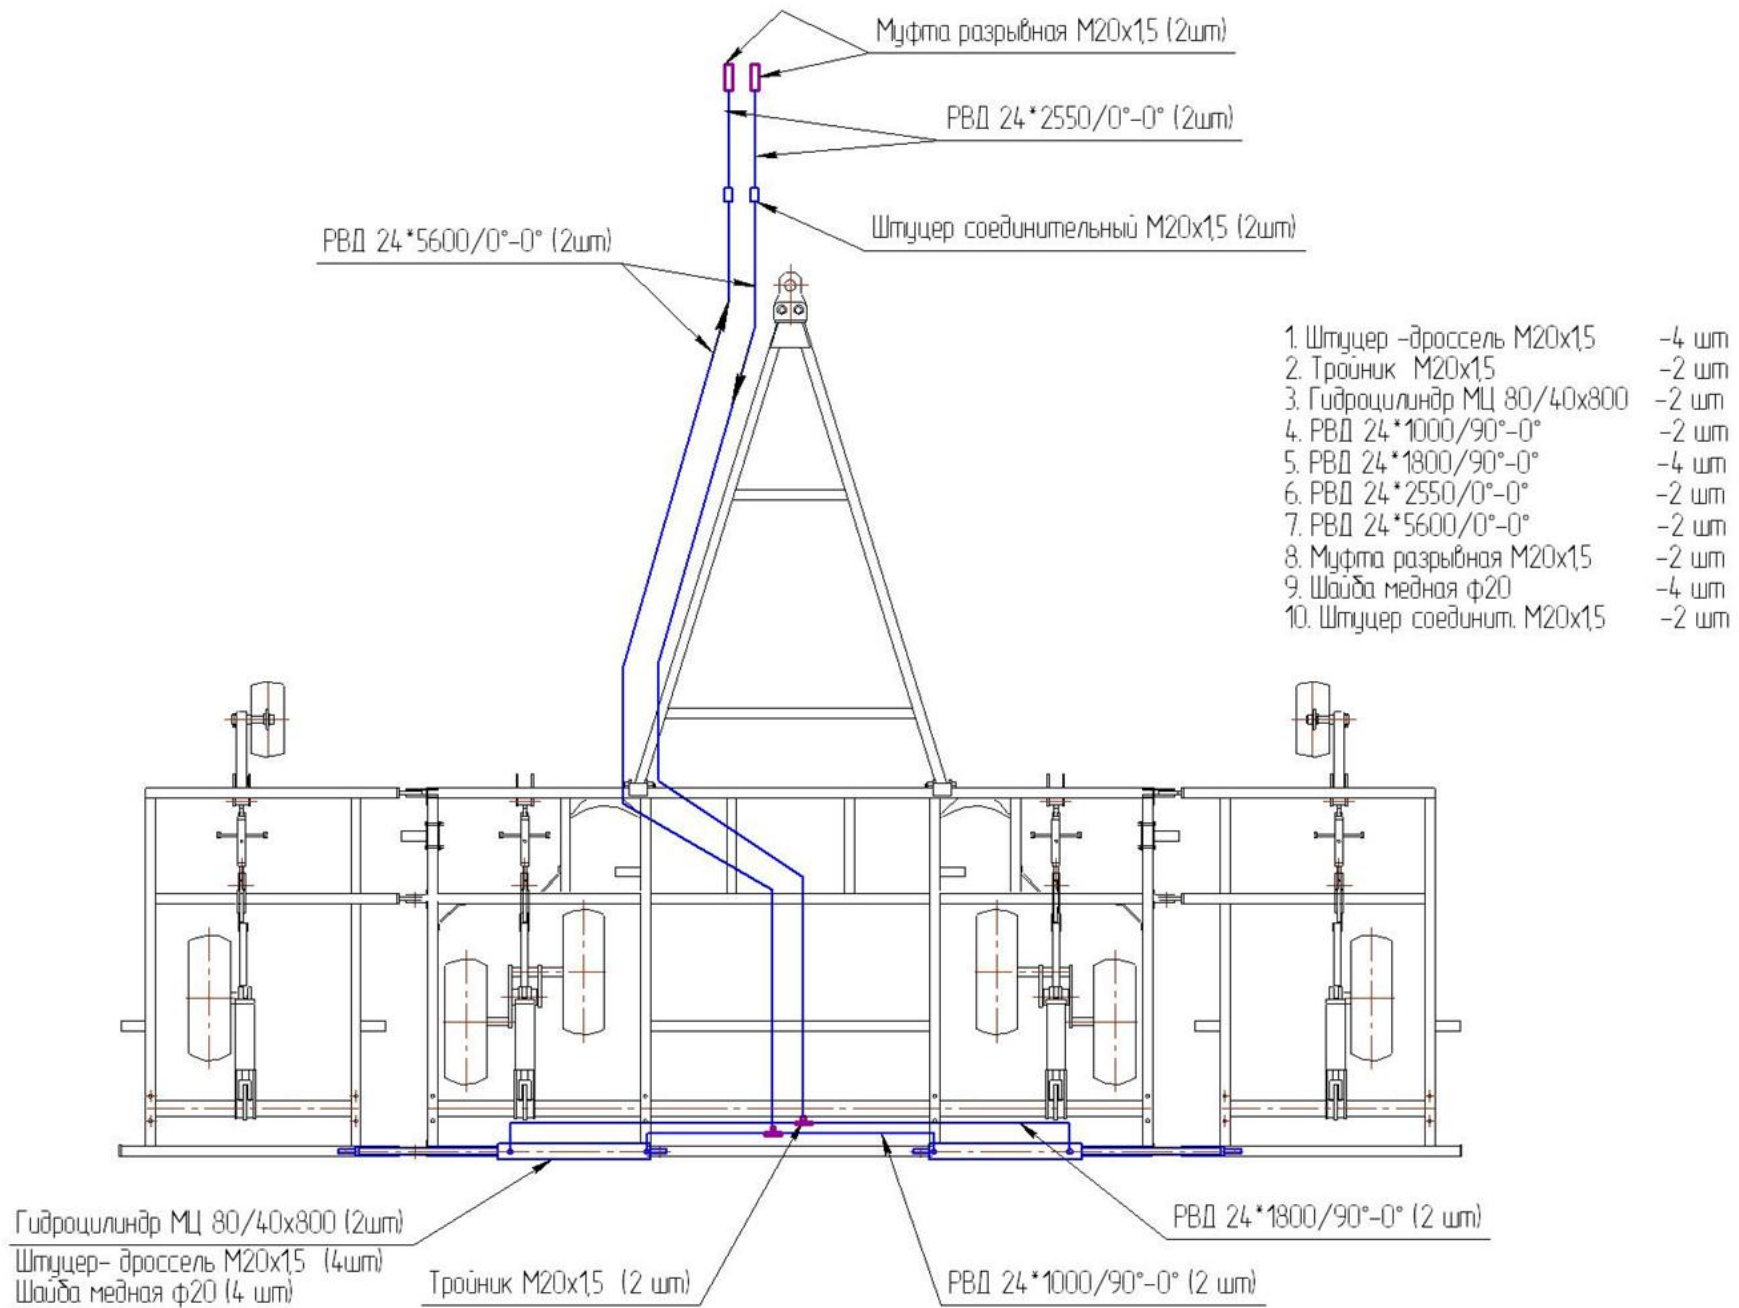

# Схема установки гидравлики глубины КСКП-6 и КСКП-4

# Схема установки гидравлики глудины КСКП-8

# Схема установки гидравлики глудины КСКП-10,0 и КСКП-12,0

# Схема установки гидравлики складывания рам КСКП-8