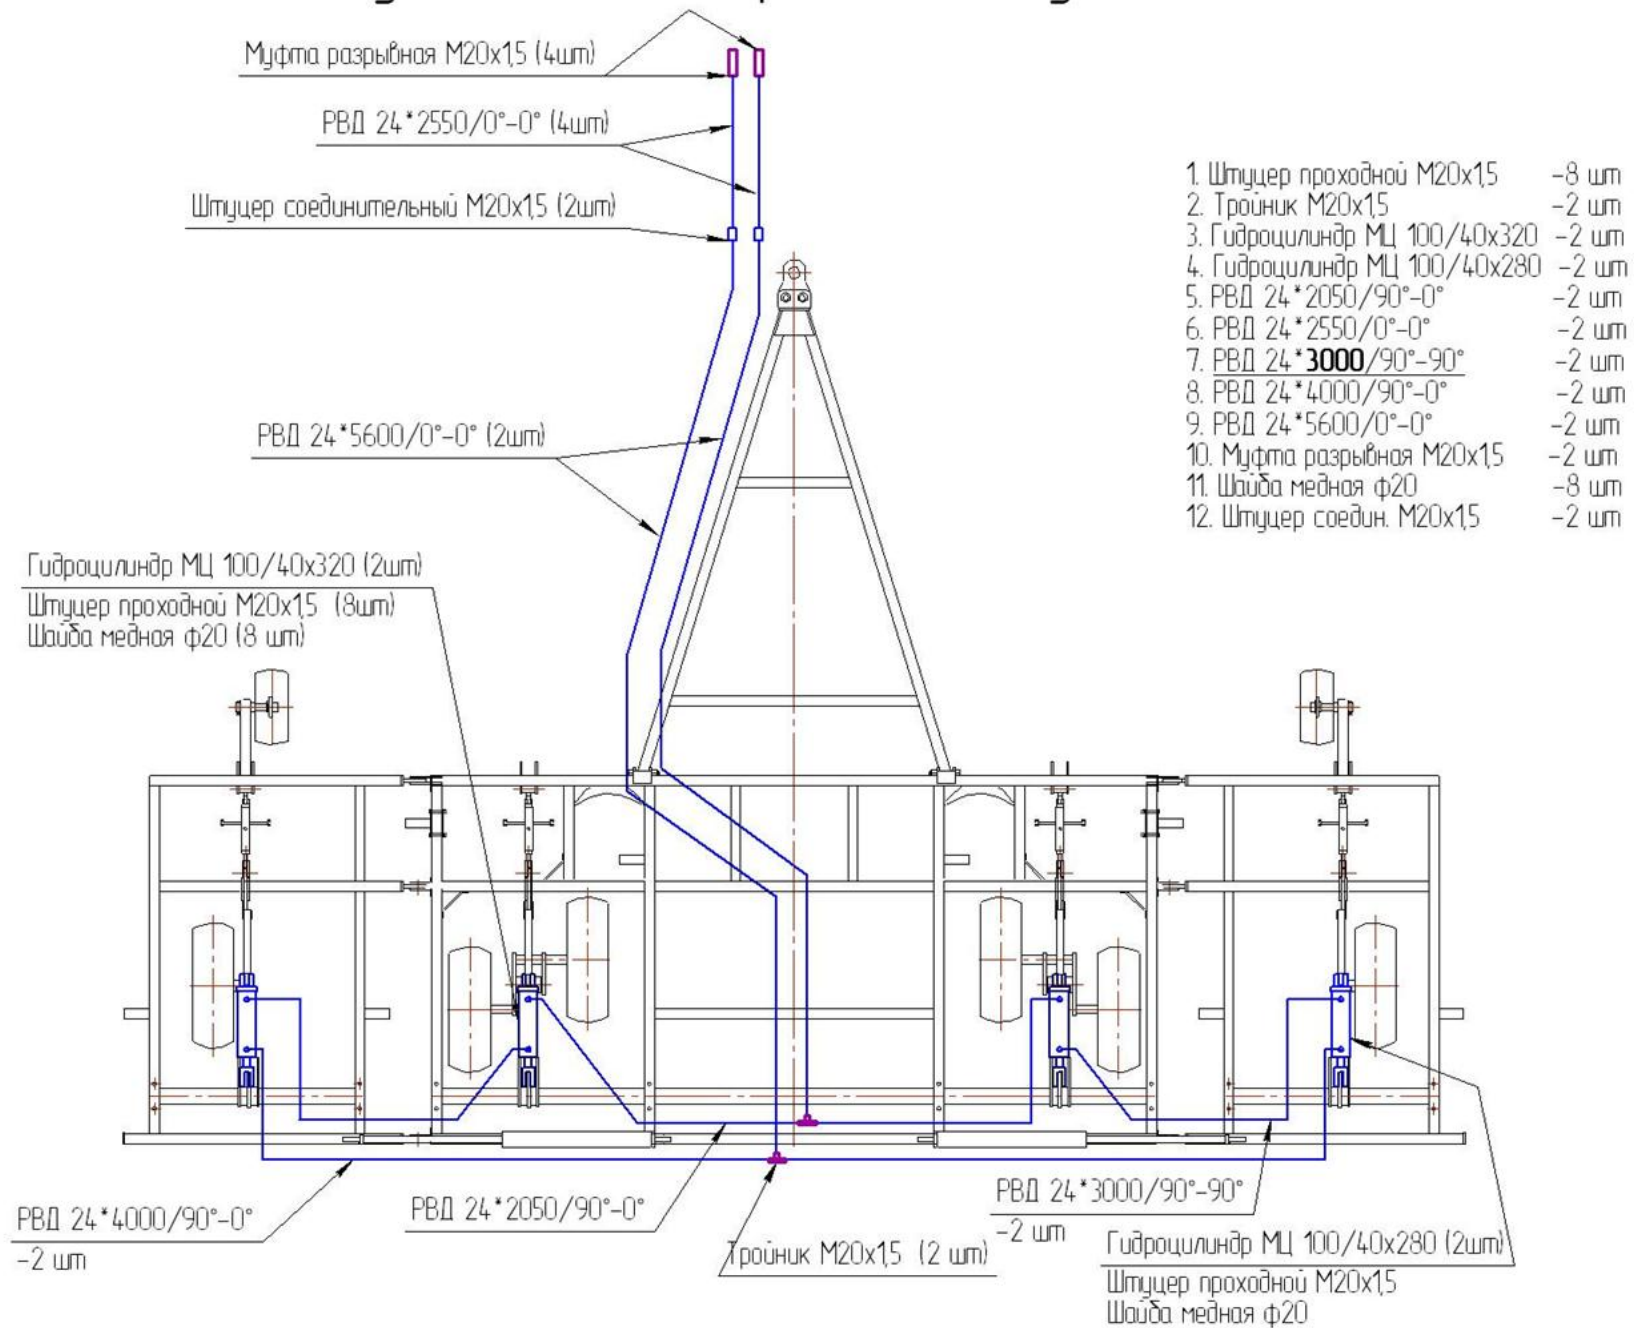

# Схема установки гидравлики глубины КСКП-6 и КСКП-4

# Схема установки гидравлики глудины КСКП-8

# Схема установки гидравлики глудины КСКП-10,0 и КСКП-12,0

# Схема установки гидравлики складывания рам КСКП-8